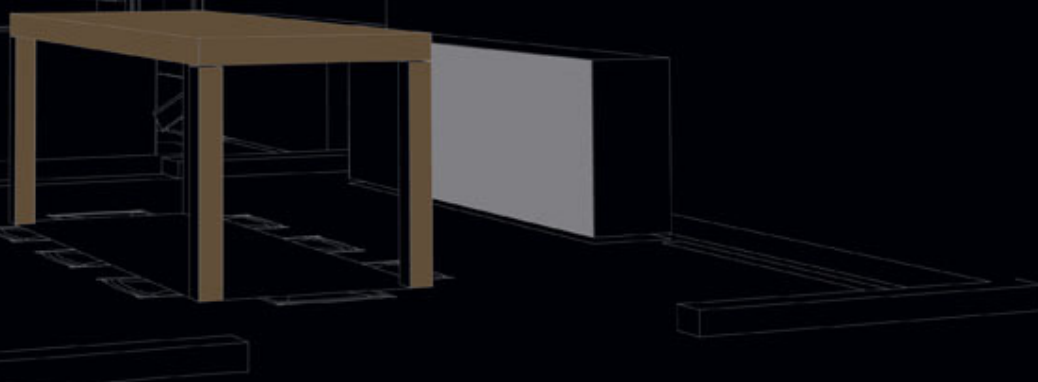

CONCEPT_LIVING E PRANZO

CASA .....

CATALOGHI CONSULTATI: PREESISTENZE

ARREDI E MOBILI:
TSETTANTA, KARTELL,
MORELATO, DUOMO.

ILLUMINAZIONE
FOSCARINI, ARTEMIDE

FINITURE E PARETI
SIKKENS E PERLA
WHITE_INTERNI_
SPATOLATI EFFETTI
MATERICI.

ARREDI PREESISTENTI
DIVANO FRAU, PENSILI
PORRO,
LAMPADE FOSCARINI E
ARTEMIDE, MOBILE ORO
TAVOLO FRAU.

PROSPETTO LATO DX