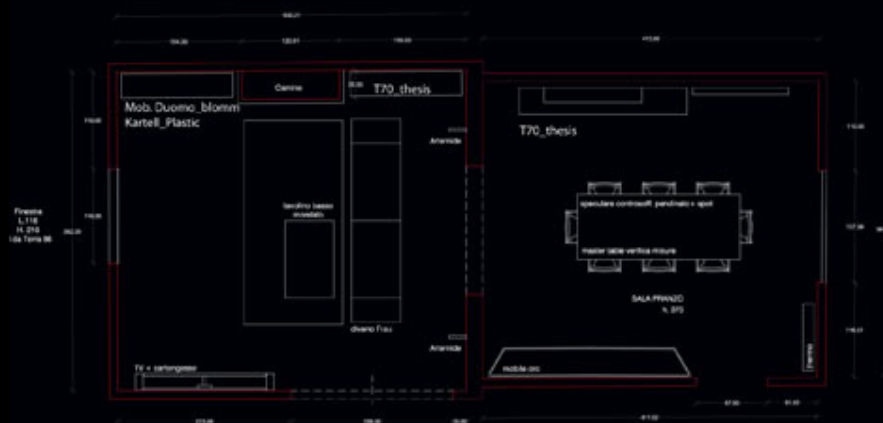

Pianta_LIVING_SALOTTO
h. 370

Pianta_SALA PRANZO
h. 373